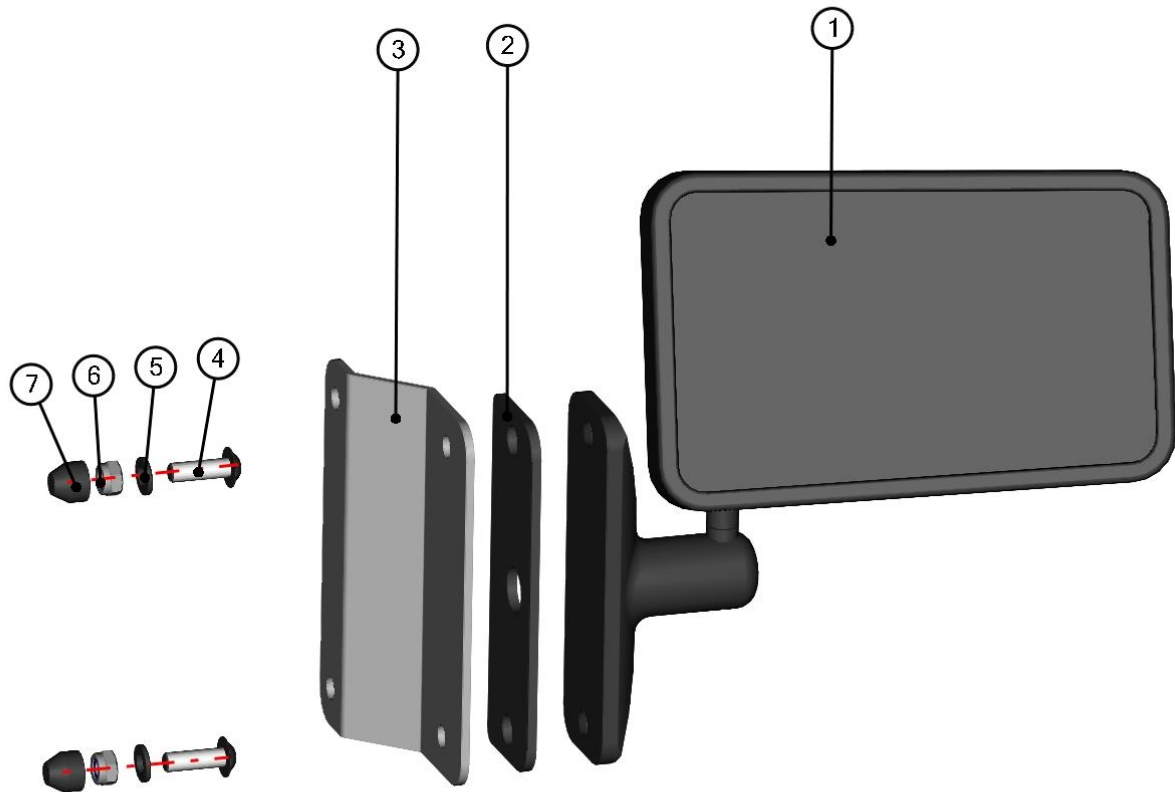

75

ID	Catalogue no.	Description	Qty
1	002774	RIGHT REAR VIEW MIRROR	1
2	00-109U-001	REAR VIEW MIRROR RUBBER WASHER	1
3	00-109U-002	RIGHT REAR VIEW MIRROR HOLDER	1
4	001723	SCREW M6x20	2
5	001426	WASHER 6	2
6	001392	SELF-LOCKING NUT M6	2
7	001348	PLASTIC NUT COVER OK 10	2

GAS SPRING ASSEMBLY